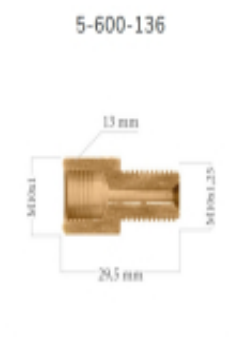

Link do produktu: <https://www.akin.pl/lwp136-lacznik-redukcja-m10-x-1-m10-x-1-25-p-5153.html>

LWP136 - łącznik redukcja M10 x 1 - M10 x 1,25

Cena brutto	11.38 zł
Cena netto	9.25 zł
Dostępność	Na zamówienie - 48h
Czas wysyłki	48 godzin
Numer katalogowy	5-600-136
Producent	WP

Opis produktu

M10 x 1 - M10 x 1.25