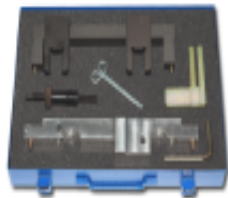

Link do produktu: <https://www.akin.pl/90346300-blokada-rozrzadu-bmw-n43-16-b16-20-b20-lancuch-rozrzadu-p-9708.html>

90346300 - Blokada rozrzędu BMW N43 1.6 (B16) 2.0 (B20) - łańcuch rozrzędu

Cena brutto	744.15 zł
Cena netto	605.00 zł
Dostępność	Dostępny - 24h
Czas wysyłki	24 godziny
Numer katalogowy	903 463 00
Producent	HP

Opis produktu

Zestaw blokad rozrzędu BMW N43 1.6(B16) i 2.0 (B20) (łańcuch)

Zestaw zawiera:

- blokadę wałków rozrzędu
- narzędzie do ustawiania systemu VANOS
- zwalniacz napinacza łańcucha
- trzpień do blokowania koła zamachowego
- przyrząd do blokowania wałków wyrównowazających
- szpilki do blokowania napinacza

Zastosowanie:

- BMW1 - E81 ; E82 ; E87 ; E88 (06-13)
- BMW3 - E90 ; E91 ; E92 ; E93 (06-13)
- BMW5 - E60 ; E61 (07-10)

Silniki N43:

- 1.6 B16A ; AA (122 KM)
- 2.0 B20A ; B20AA ; B20AY ; B20KO ; B20UO (122KM ; 143KM ; 170 KM)